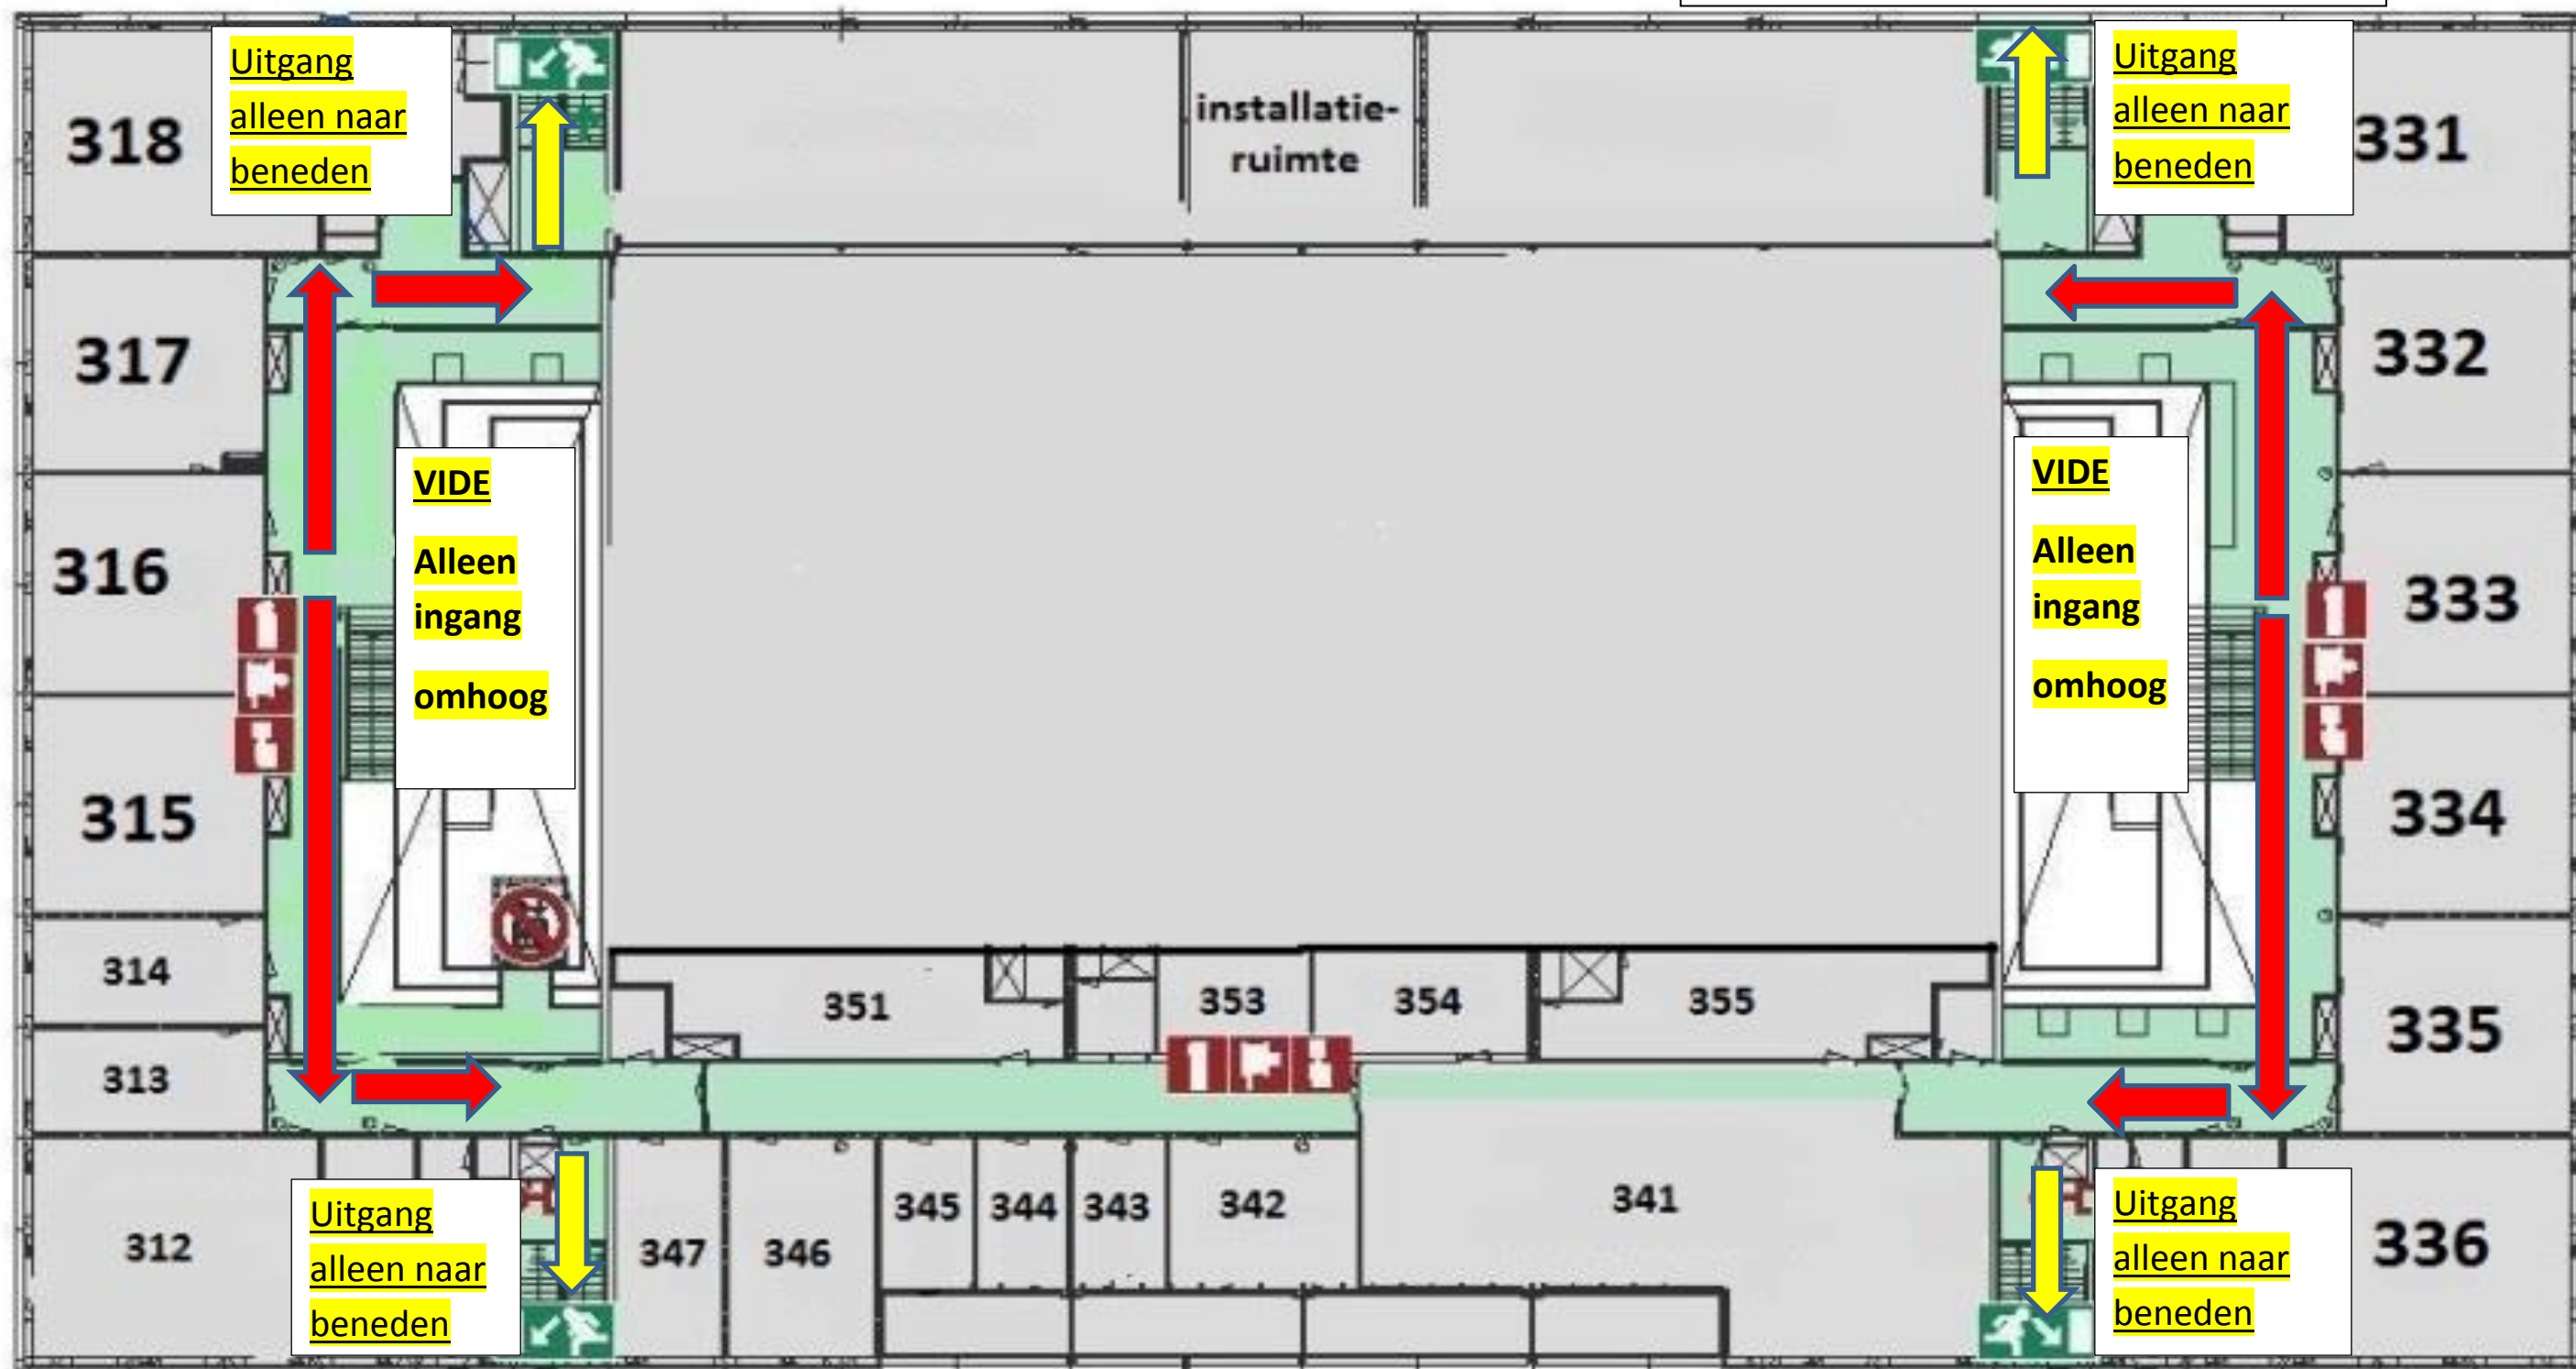

Rode pijl is de looproute

DE CENTRALE HOUTEN TRAPPENHUIZEN ZIJN ALLEEN VOOR OPGAANDE BEWEGING

DE BETONNEN TRAPPENHUIZEN AAN DE BUITENZIJDEN ZIJN VOOR NEERGAANDE BEWEGING

3e verdieping