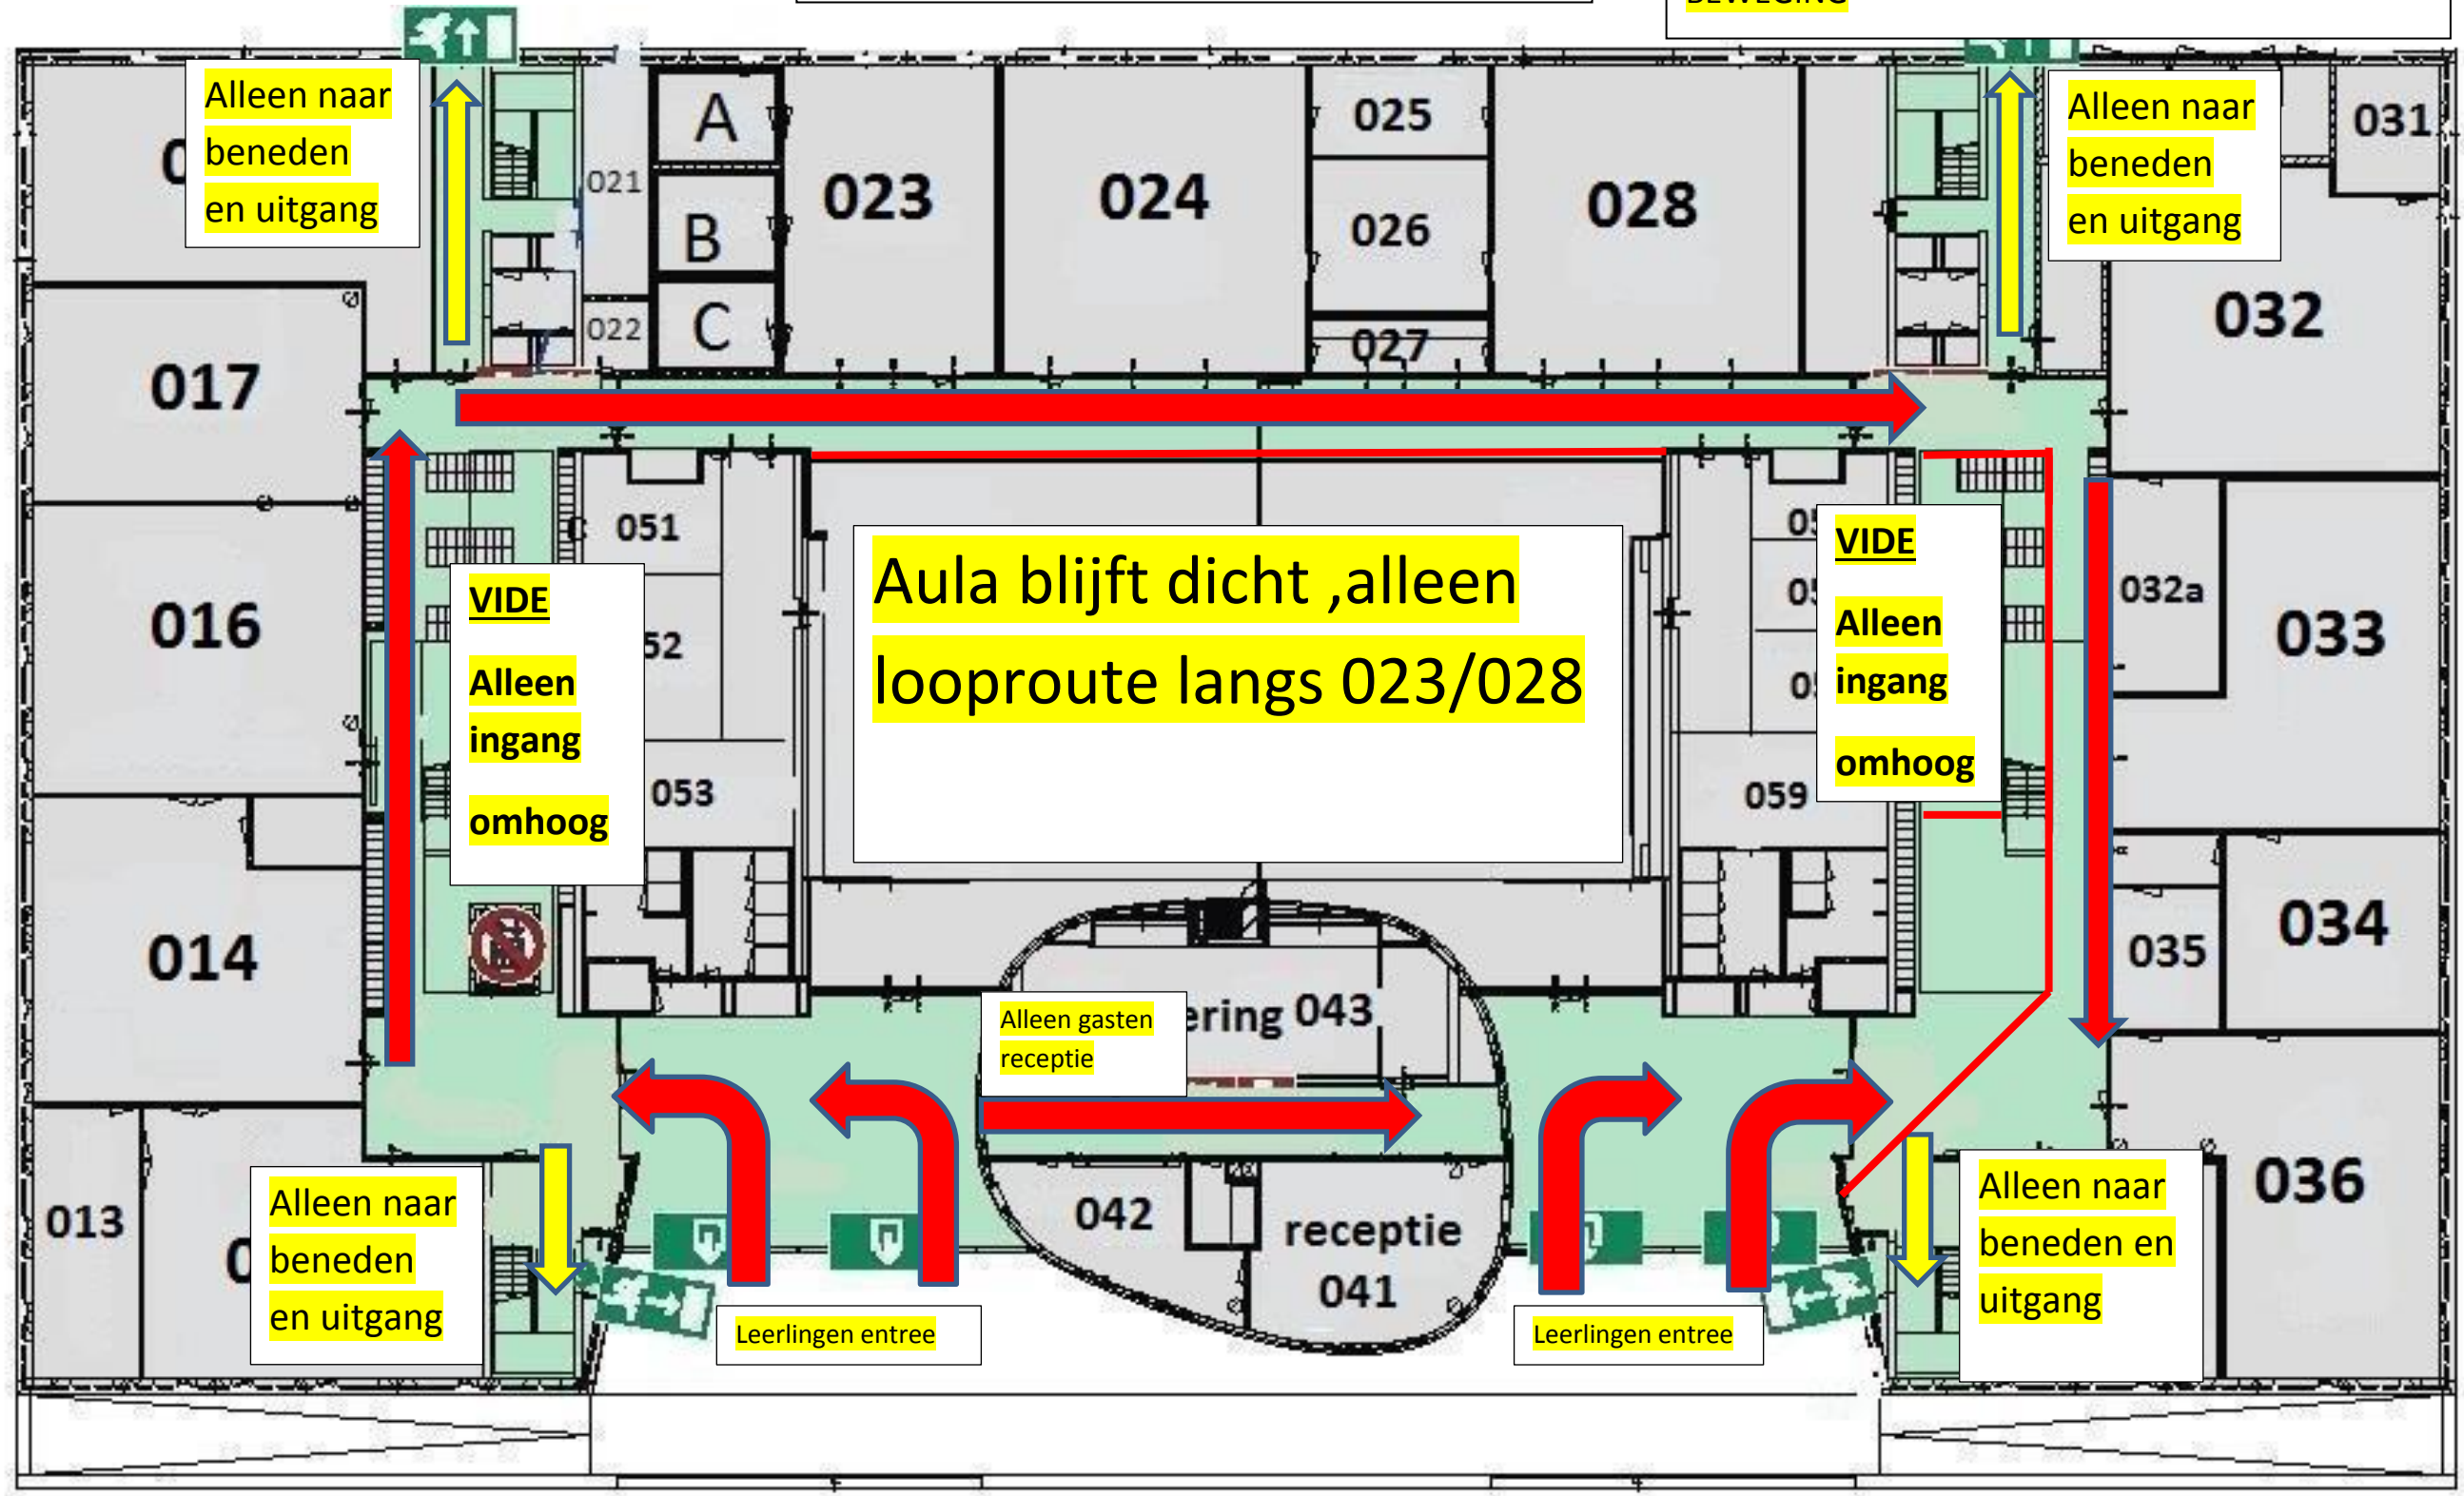

Rode pijl is de looproute

DE CENTRALE HOUTEN TRAPPENHUIZEN ZIJN ALLEEN VOOR OPGAANDE BEWEGING

DE BETONNEN TRAPPENHUIZEN AAN DE BUITENZIJDEN ZIJN VOOR NEERGAANDE BEWEGING

Alleen naar beneden en uitgang

Alleen naar beneden en uitgang

VIDE
Alleen ingang omhoog

VIDE
Alleen ingang omhoog

Aula blijft dicht, alleen looproute langs 023/028

Alleen naar beneden en uitgang

Alleen naar beneden en uitgang

Leerlingen entree

Leerlingen entree

Begane Grond

Rode pijl is de looproute 

DE CENTRALE HOUTEN TRAPPENHUIZEN
ZIJN ALLEEN VOOR OPGAANDE
BEWEGING

DE BETONNEN TRAPPENHUIZEN AAN DE
BUITENZIJDE ZIJN VOOR NEERGAANDE
BEWEGING

1e verdieping

Rode pijl is de looproute 