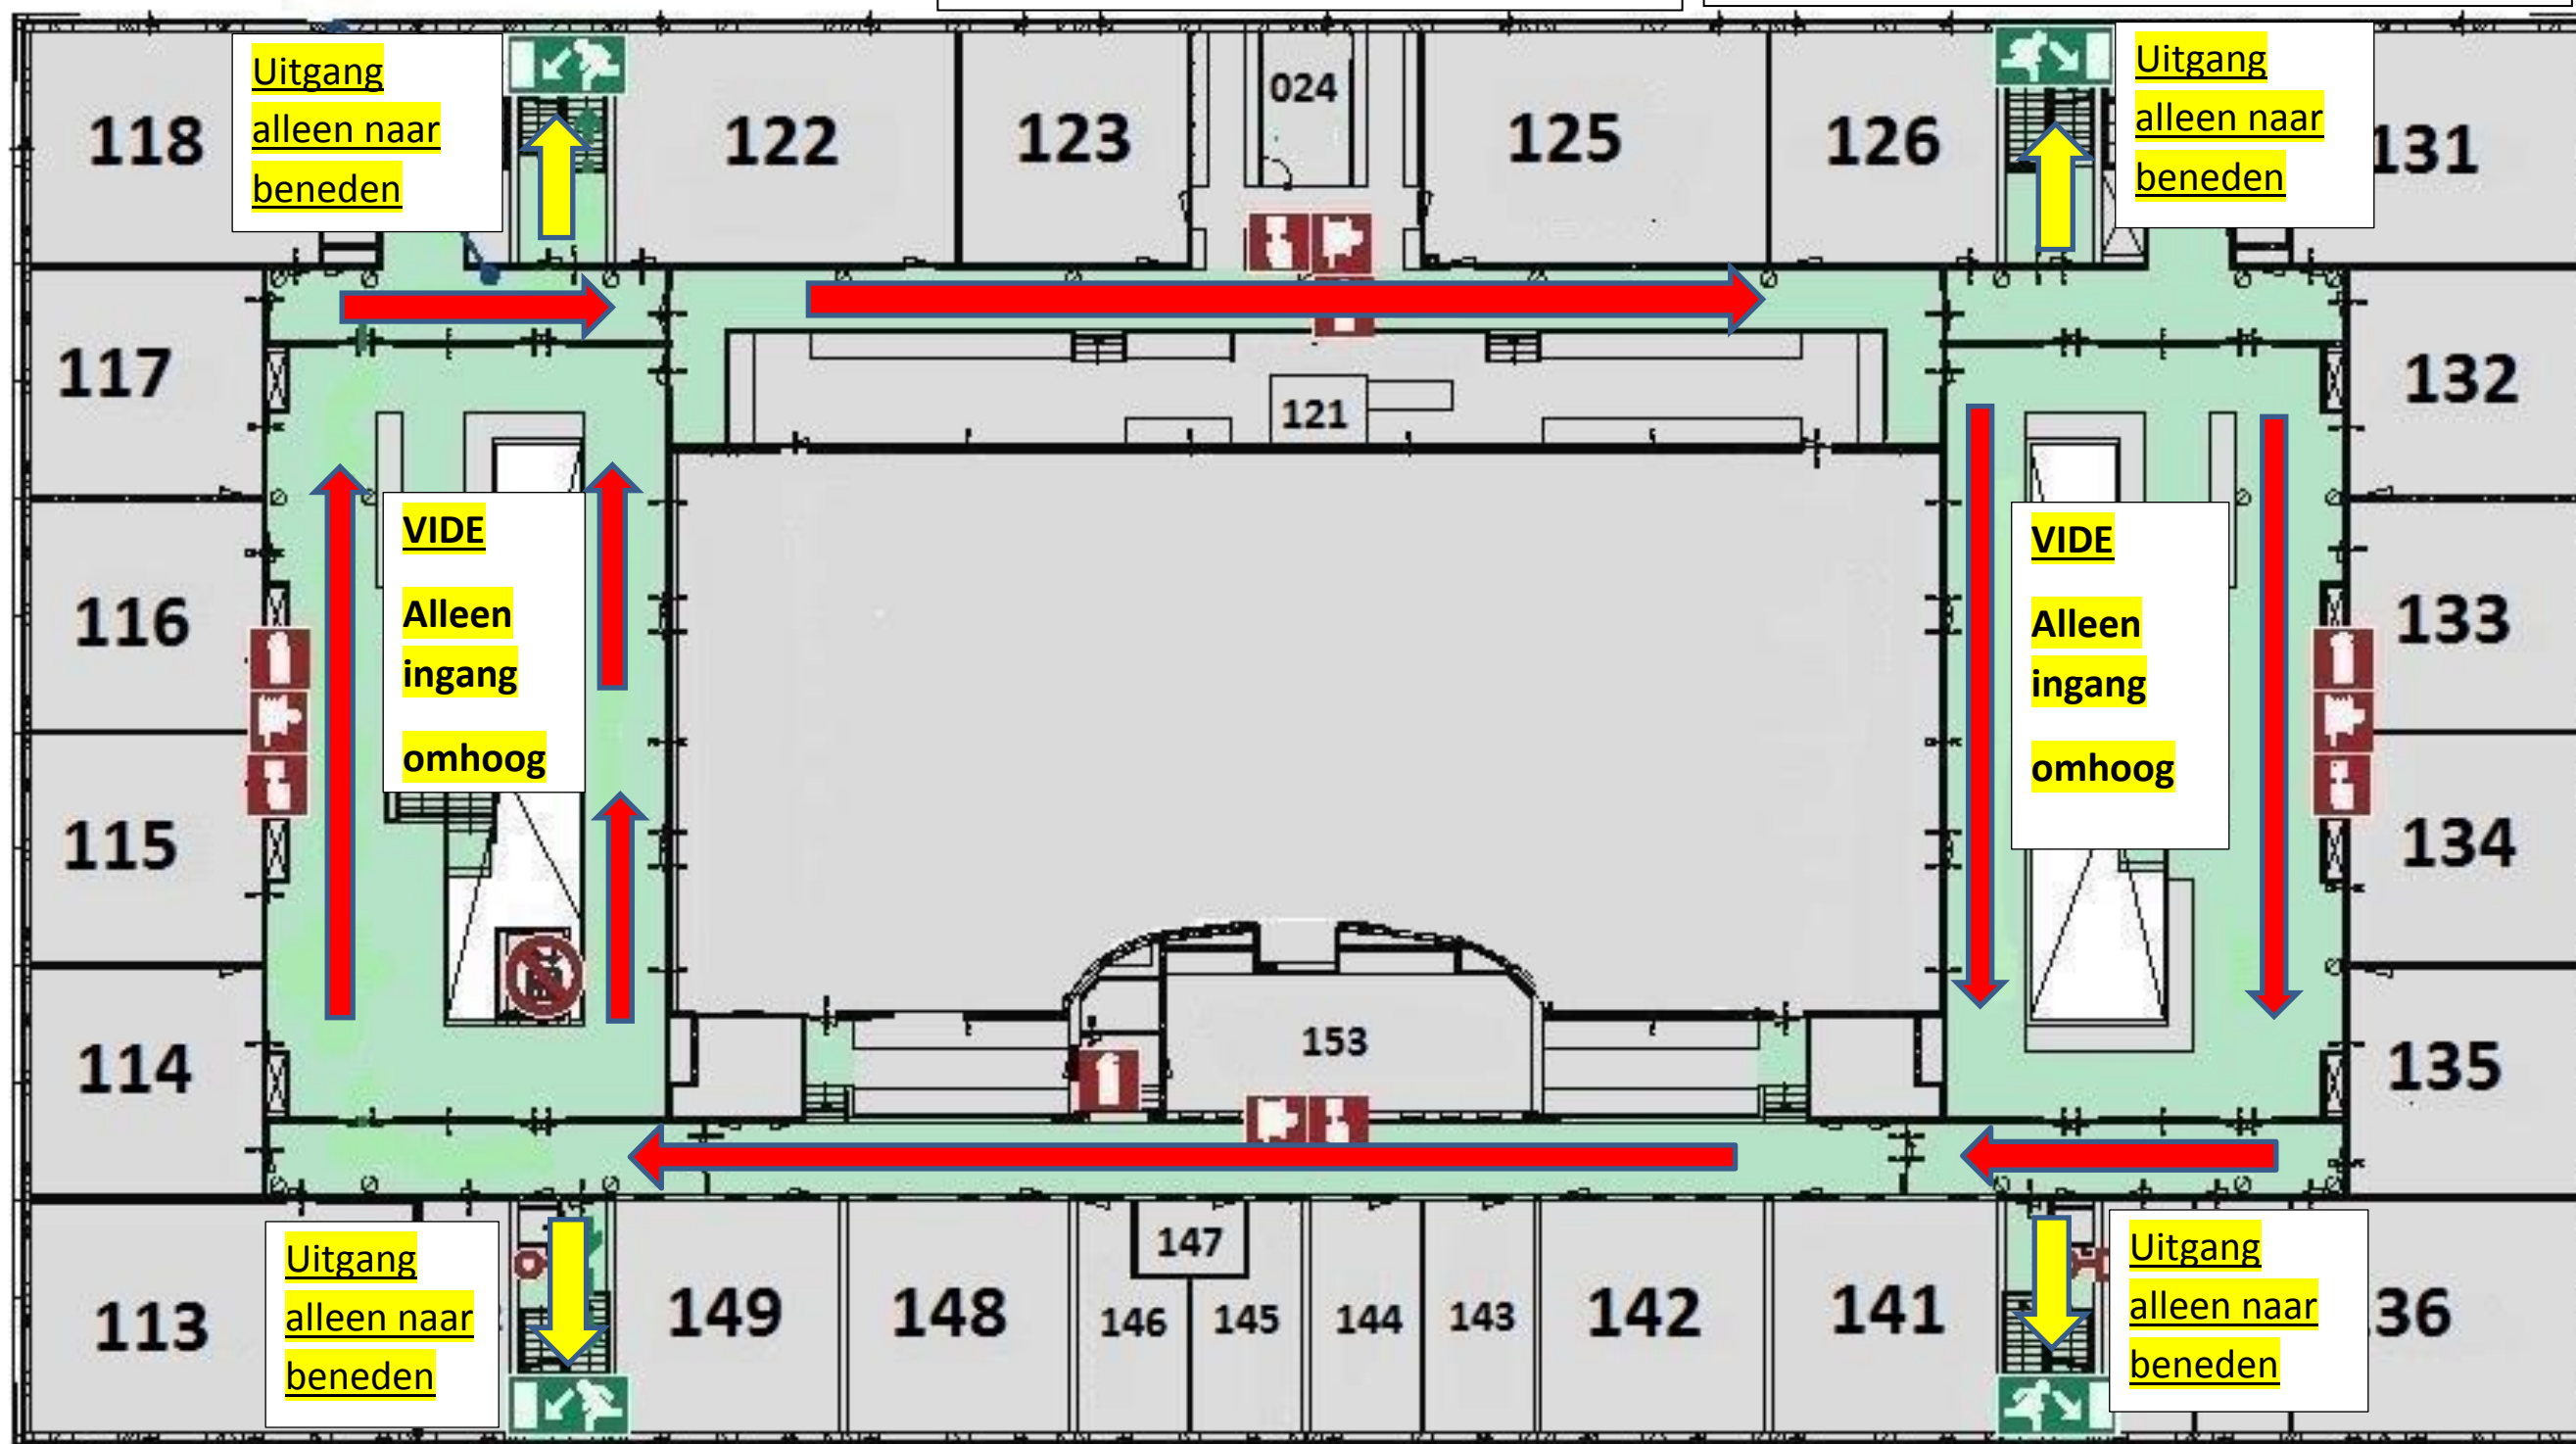

Rode pijl is de looproute

DE CENTRALE HOUTEN TRAPPENHUIZEN ZIJN ALLEEN VOOR OPGAANDE BEWEGING

DE BETONNEN TRAPPENHUIZEN AAN DE BUITENZIJDEN ZIJN VOOR NEERGAANDE BEWEGING

Alleen naar beneden en uitgang

Alleen naar beneden en uitgang

VIDE
Alleen ingang omhoog

VIDE
Alleen ingang omhoog

Aula blijft dicht, alleen looproute langs 023/028

Alleen naar beneden en uitgang

Alleen naar beneden en uitgang

Leerlingen entree

Leerlingen entree

Begane Grond

Rode pijl is de looproute 

DE CENTRALE HOUTEN TRAPPENHUIZEN
ZIJN ALLEEN VOOR OPGAANDE
BEWEGING

DE BETONNEN TRAPPENHUIZEN AAN DE
BUITENZIJDE ZIJN VOOR NEERGAANDE
BEWEGING

1e verdieping

Rode pijl is de looproute 